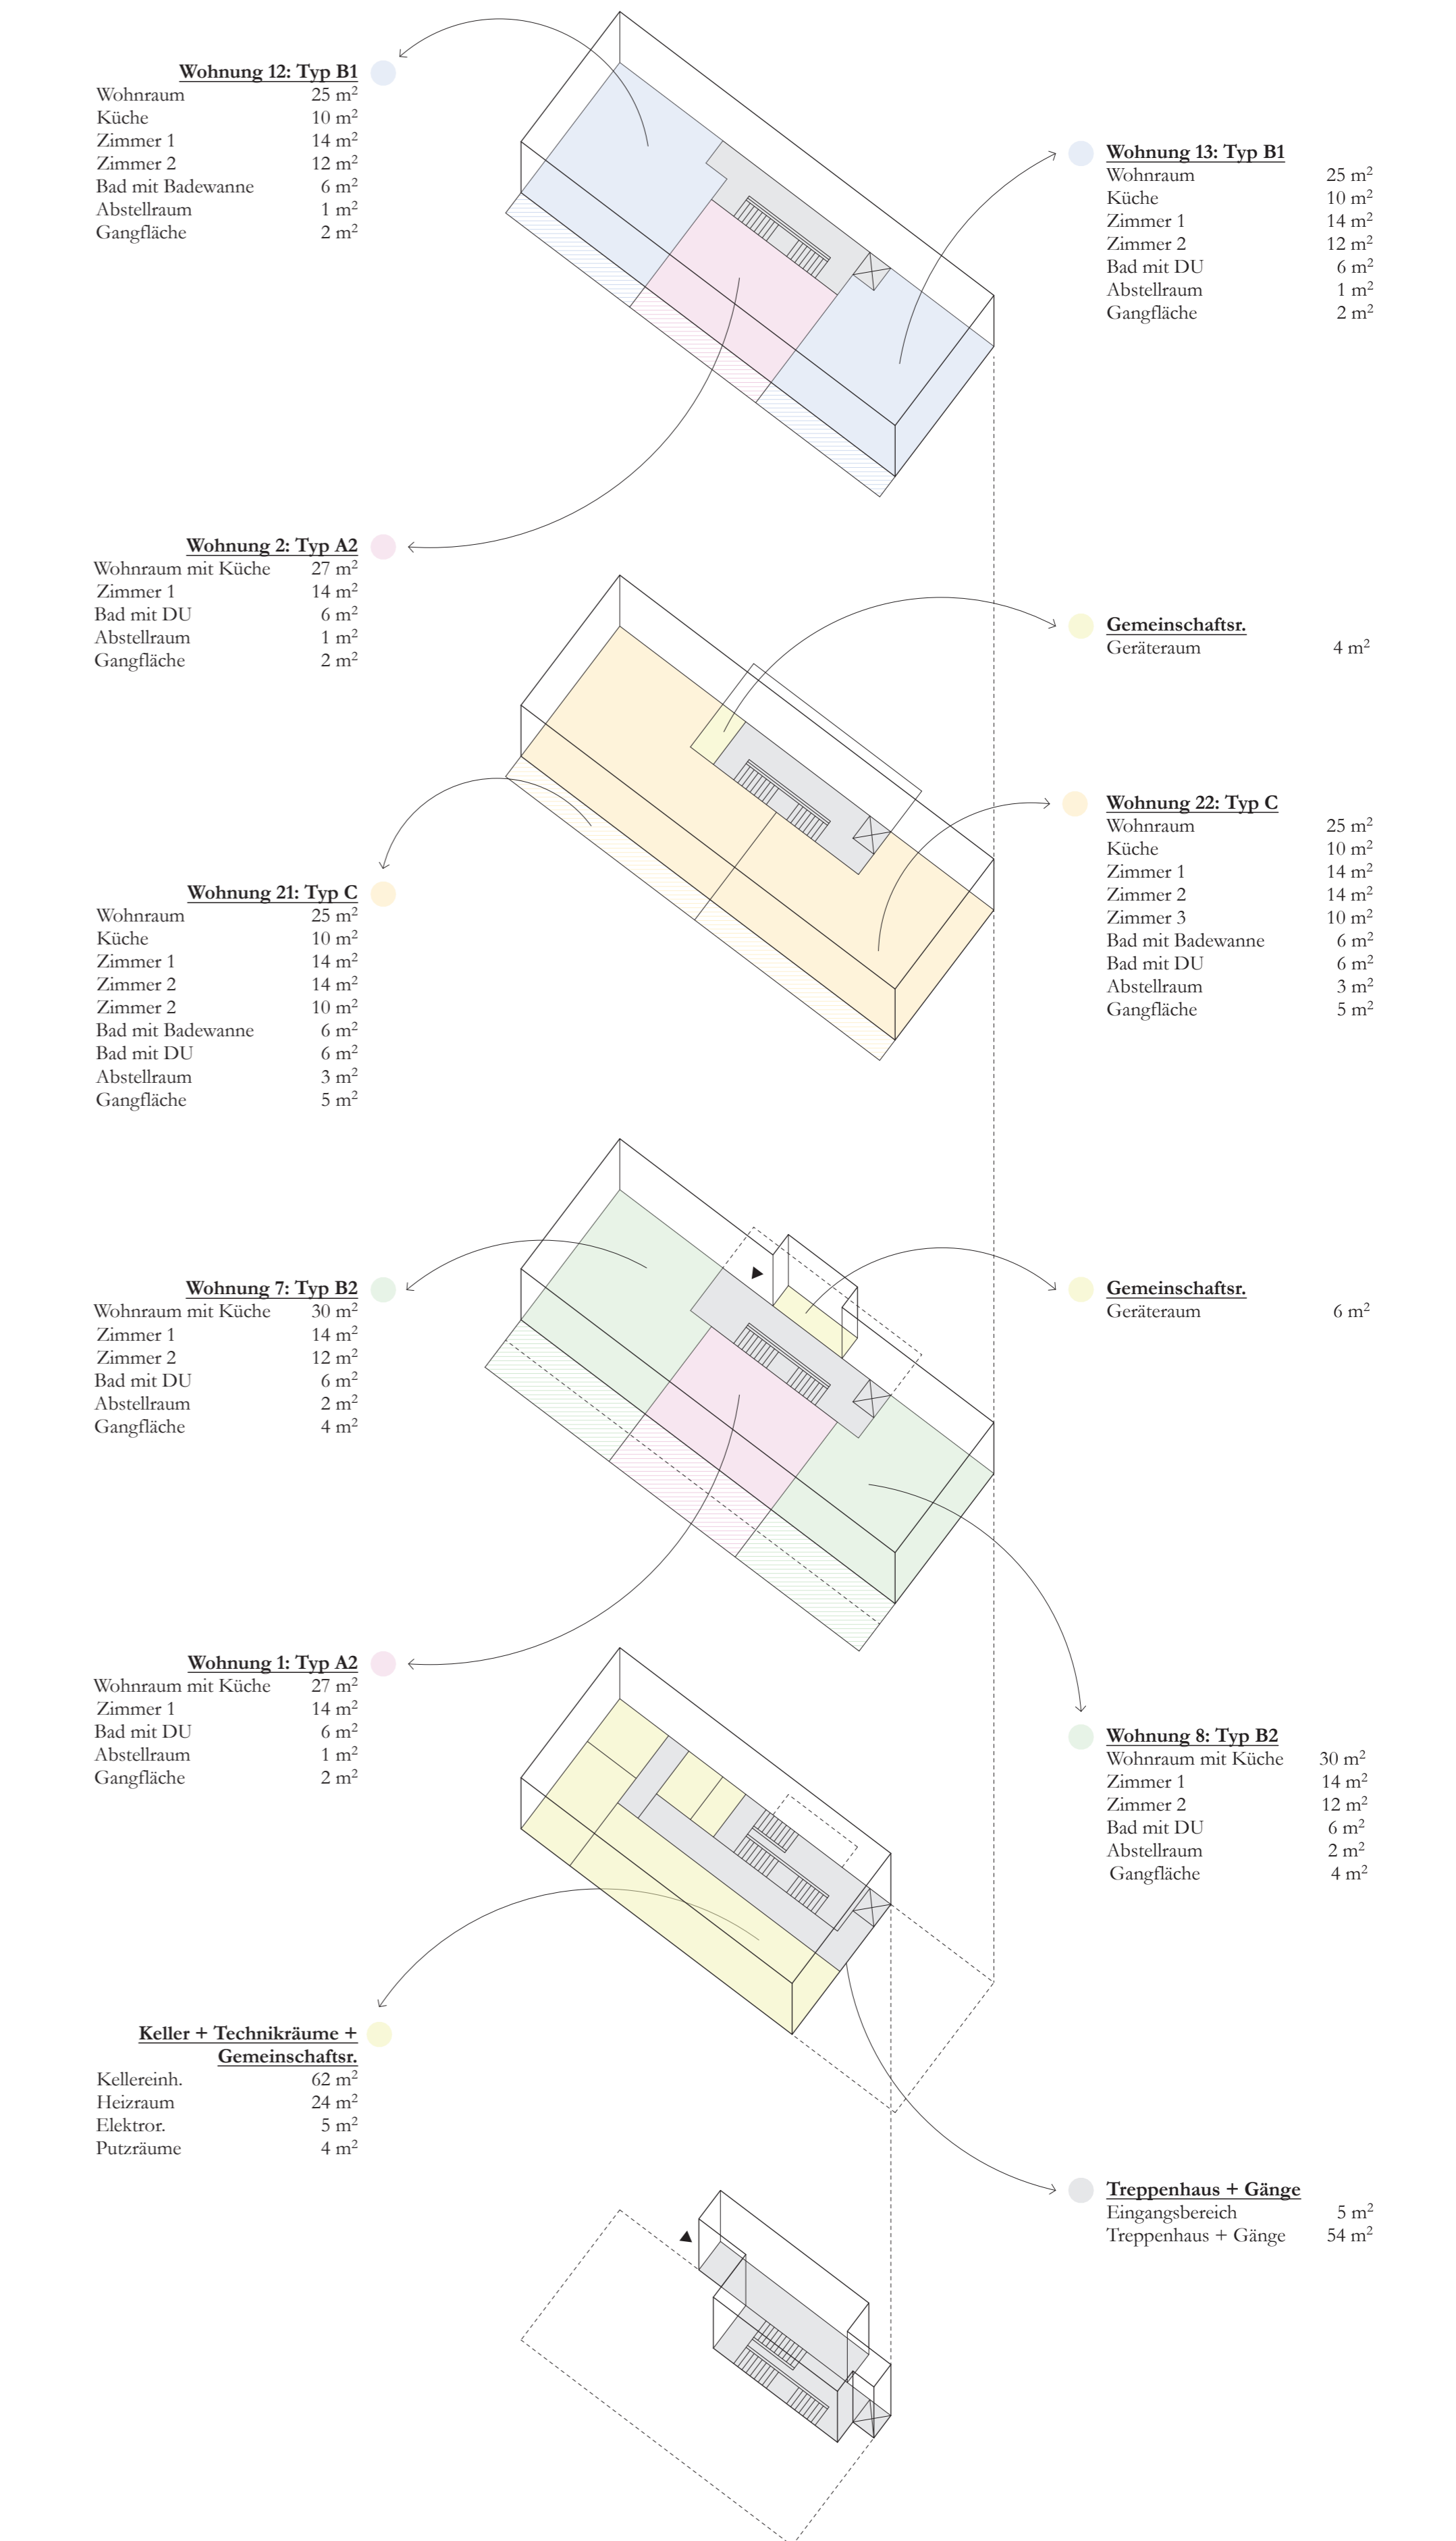

Lageplan > 1:500

Raumprogramm